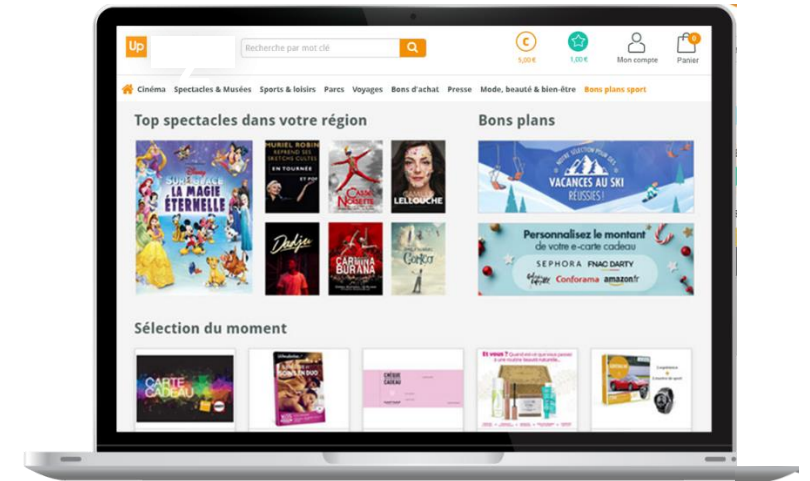

PASSEZ VOTRE COMMANDE, C'EST TRÈS SIMPLE !

■ Commandez sur kalidea.com ou par téléphone

- Depuis votre ordinateur, votre tablette, ou bien votre smartphone, profitez de tous les avantages kalidea.com et passez vos commandes **24h/24 et 7j/7** !
- Contactez nos conseillers de vente par téléphone au **09 70 25 70 25**, du **lundi au vendredi de 9h à 18h**, ou par mail à l'adresse suivante **serviceclients.kalidea@up.coop**