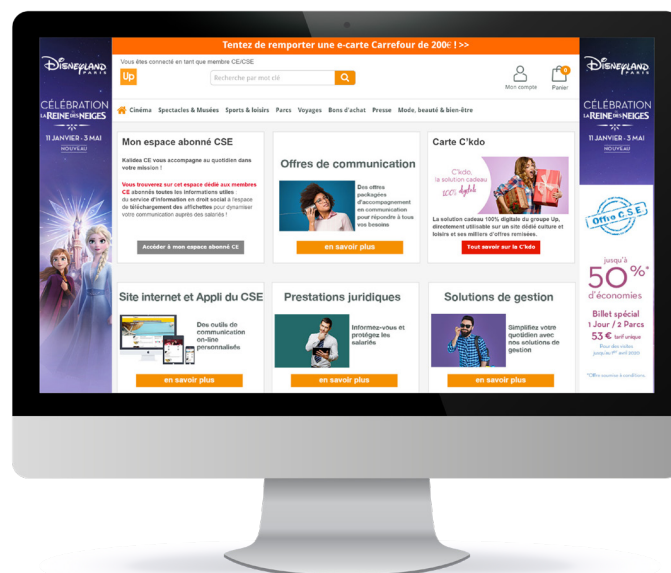

À VOUS QUI SOUHAITEZ
OFFRIR PLUS DE CULTURE ET DE
LOISIRS À VOS BÉNÉFICIAIRES !

82%
des bénéficiaires utilisateurs ont
trouvé ce dont ils avaient envie
sur le site de billetterie Up

Source : enquête clients billetterie Up, avril 2019

Up Billetterie

Une billetterie CSE axée sur les loisirs culturels et familiaux, dans le respect de l'engagement ESS du groupe Up

L'accès au plus grand réseau de partenaires en version dématérialisée ou papier : cinémas, parcs, spectacles, bons d'achat, sport, voyage et tout le réseau des chèques UpCadhoc, Chèque Culture, Chèque Lire

Un service client de qualité : billetterie sécurisée, service client dédié et à votre écoute...

#01 LES + CSE

- Accédez à une **solution simple** qui s'interfacera avec vos outils du quotidien
- **Optimisez votre communication** : module «Paroles d' élu(e)s», personnalisation du site aux couleurs du CSE, module «affichettes», application mobile MonEspaceCSE
- Profitez de nos services d'accompagnement qui vous feront **gagner du temps** : gestion des activités et de votre liste de vos bénéficiaires, assistance juridique CSE et bénéficiaire...
- Offrez de **nombreux avantages** plébiscités par vos bénéficiaires* : subventions, dotations dématérialisées
- Offrez à vos bénéficiaires l'accès à un réseau de plus de **750 partenaires** locaux, régionaux et nationaux