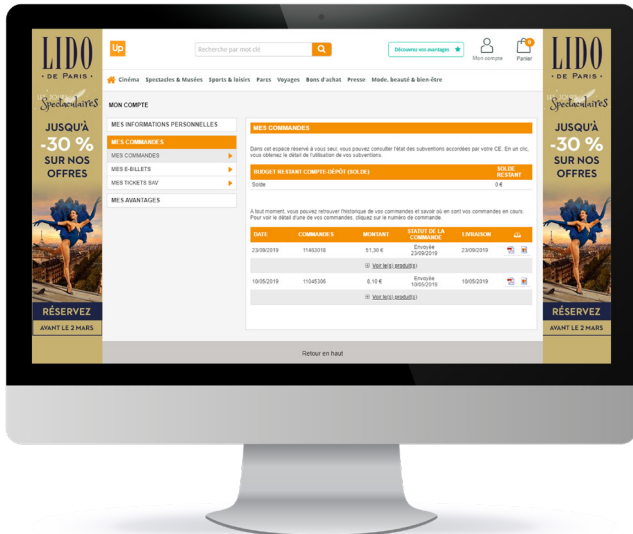

#02 LES + BÉNÉFICIAIRES

- → + de 80 000 offres et bons plans culture et loisirs en illimité: cinéma, parc, bons d'achat
- → Des e-bons d'achat à l'euro près, disponibles sur des grandes enseignes, pour personnaliser votre montant
- → Paiement sécurisé en ligne par carte bancaire ou par chèque
- → Frais de port offerts en illimité sur la billetterie
- → Toutes leurs informations, commandes et e-billets disponibles sur «mon compte»
- → Des animations sur tous les temps forts de l'année : newsletters, boutiques éphémères, promotions exceptionnelles, jeux concours...
- → Accès aux avantages offerts par le CSE, cumulables avec les tarifs remisés : subventions, dotations, etc...

#03 LE + RÉSEAU

CHÈQUES MULTI-ENSEIGNES

PARTENAIRES 100% WEB

CULTURE

GRANDE DISTRIBUTION

MODE, BEAUTÉ & BIEN ÊTRE

MAISON / DÉCO

PUÉRICULTURE & RÉCRÉATIONS

LOISIRS & SPORTS

VOYAGES & VACANCES

RESTONS EN CONTACT

✉ infosolutionce@up.coop

👉 up.coop/comite-entreprise

☎ N° Cristal 0 970 256 256

APPEL NON SURTAXE

SUIVEZ-NOUS @UpFrance